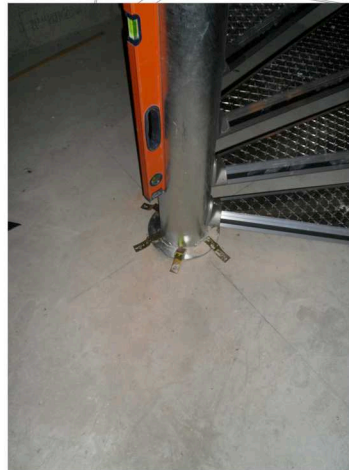

Montage Escalier Aubervilliers

Maîtrise d'Ouvrage : SIRIUS

Maîtrise d'Oeuvre : MW Architecture

Client : Entreprise Waltefaugle

Objet du travail confié : montage d'un escalier hélicoïdal d'une unité de passage « rdc, R+1, R+2, R+3 ». Chantier localisé au 65 Rue des Cités à Aubervilliers (93).

Lots confiés : structure charpente métallique.

Montant du marché Ingé.Pose : 4 500 € H.T.

Période des travaux : 2011.

INGÉ-POSE

L'ingénierie au service des structures & de l'architecture

INGE.POSE

49 rue de Rochecouart - 75009 PARIS