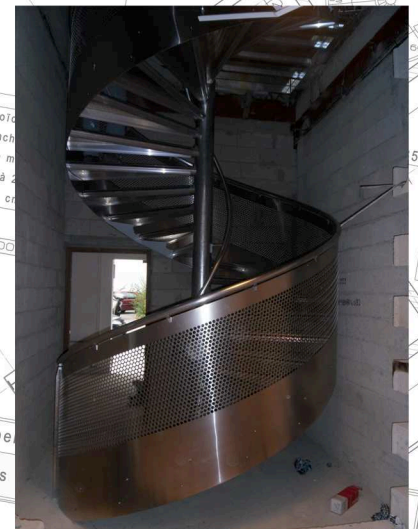

Montage Escalier Aubervilliers

Maîtrise d'Ouvrage : SIRIUS

Maîtrise d'Oeuvre : MW Architecture

Client : Entreprise Waltefaugle

Objet du travail confié : montage d'un escalier hélicoïdal d'une unité de passage « rdc, R+1, R+2, R+3 ». Chantier localisé au 65 Rue des Cités à Aubervilliers (93).

Lots confiés : structure charpente métallique.

Montant du marché Ingé.Pose : 4 500 € H.T.

Période des travaux : 2011.

INGÉ-POSE

L'ingénierie au service des structures & de l'architecture

INGE.POSE

49 rue de Rochecouart - 75009 PARIS