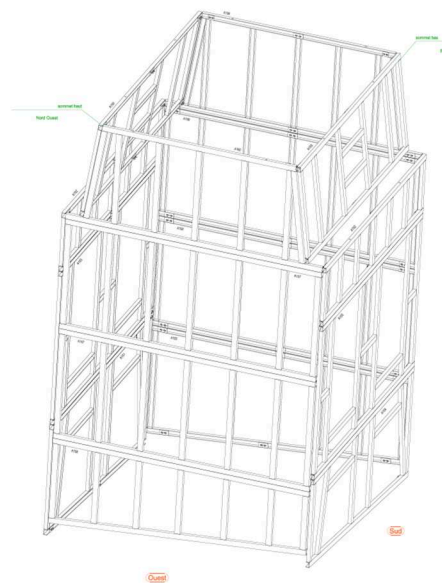

Montage Framatec Gare du Nord

ERICH - GARE DU NORD

Maîtrise d'Ouvrage : Ville de Paris

Maîtrise d'Oeuvre : Leandro Erich

Client : Entreprise Framatec

Objet du travail confié : mission pour la pose d'une oeuvre d'art monumentale de Leandro Erich sur le parvis de la Gare du Nord à Paris pour Nuit Blanche 2015.

Lots confiés : montage structure charpente métallique

Particularité : environnement urbain, travaux de jours et de nuit.

Montant du marché Ingé.Pose : 70 000 € H.T.

Période des travaux : 2015.

INGÉ-POSE

L'Ingénierie au service
de la
SÉrénité COnstruction MÉtallique