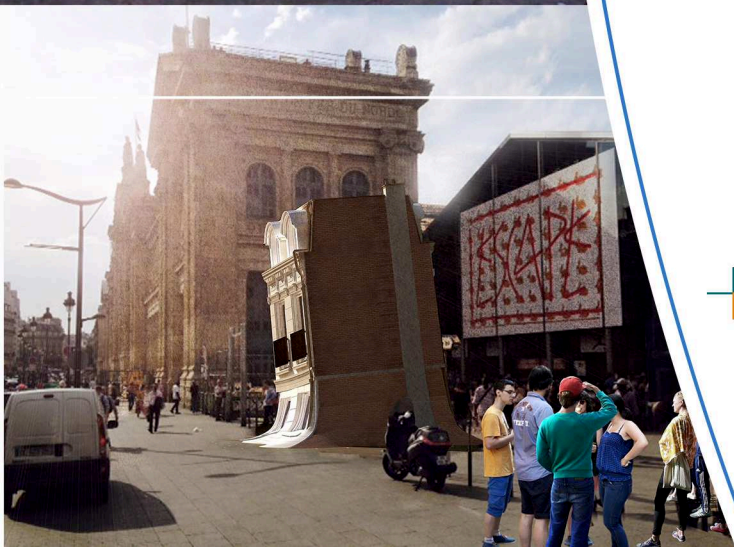

Montage Framatec Gare du Nord

ERICH - GARE DU NORD

Maîtrise d'Ouvrage : Ville de Paris

Maîtrise d'Oeuvre : Leandro Erich

Client : Entreprise Framatec

Objet du travail confié : mission pour la pose d'une oeuvre d'art monumentale de Leandro Erich sur le parvis de la Gare du Nord à Paris pour Nuit Blanche 2015.

Lots confiés : montage structure charpente métallique

Particularité : environnement urbain, travaux de jours et de nuit.

Montant du marché Ingé.Pose : 70 000 € H.T.

Période des travaux : 2015.

INGÉ-POSE

L'Ingénierie au service
de la
SÉrénité COnstruction MÉtallique