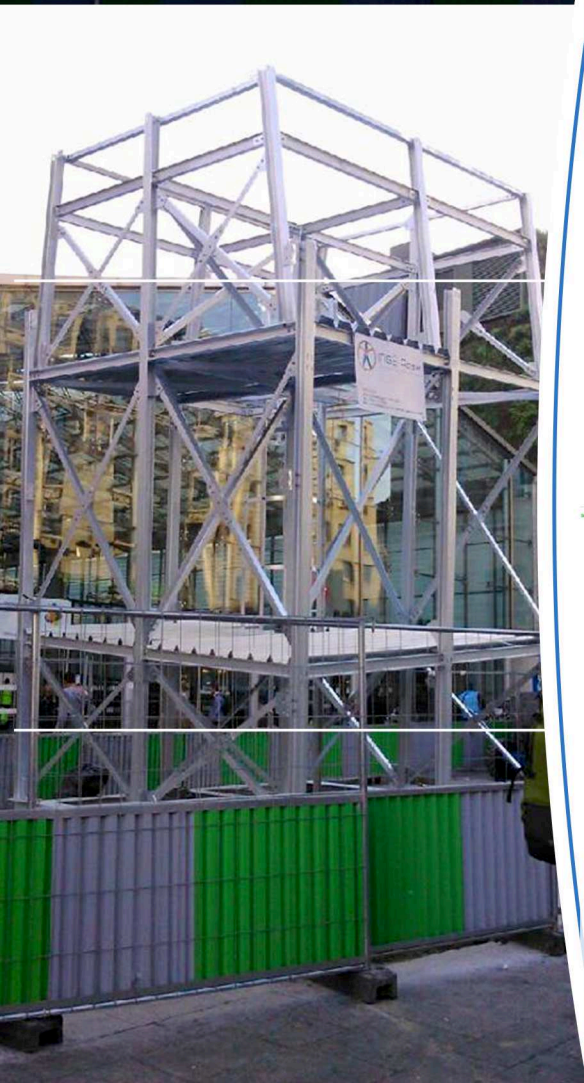

Montage Framatec Gare du Nord

ERICH - GARE DU NORD

Maîtrise d'Ouvrage : Ville de Paris

Maîtrise d'Oeuvre : Leandro Erich

Client : Entreprise Framatec

Objet du travail confié : mission pour la pose d'une oeuvre d'art monumentale de Leandro Erich sur le parvis de la Gare du Nord à Paris pour Nuit Blanche 2015.

Lots confiés : montage structure charpente métallique

Particularité : environnement urbain, travaux de jours et de nuit.

Montant du marché Ingé.Pose : 70 000 € H.T.

Période des travaux : 2015.

INGÉ-POSE

L'Ingénierie au service
de la
SÉrénité COnstruction MÉtallique